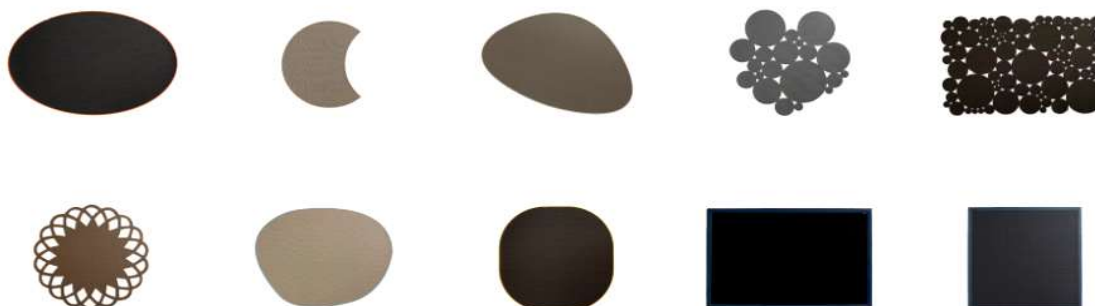

Design e funzionalità si combinano: l'elemento estetico, infatti, si accompagna ad un'ottima **impermeabilità ai liquidi e protezione dalla polvere e dallo sporco**.

FORME PER OGNI SPAZIO

Dalle forme tradizionali, **quadrate o rettangolari**, alle forme più **geometriche**, i tappeti Dickson® si adattano ad ogni tipo di spazio per soddisfare ogni aspettativa.

DARE TO MIX AND MATCH: MIGLIAIA DI COMBINAZIONI POSSIBILI

Un'intera tavolozza di colori per personalizzare il proprio universo. Spazio alla creatività, per liberarsi definitivamente dei limiti imposti dal design più convenzionale: con **14 fettucce Sunbrella®**, **17 nastri acrilici Sunbrella®** o **7 nastri vinilici Dickson®**, oggi è possibile **combinare colori e finiture, per scegliere fra migliaia di possibilità**.

1. Il centro del tappeto

Una varietà di colori per scegliere il tappeto su misura per il tuo ambiente.

2. Fettucce di finitura Sunbrella®

Al tempo stesso raffinata e discreta, la fettuccia di finitura Sunbrella® sottolinea con leggerezza i contorni del tappeto e sposa perfettamente le curve fini degli elementi geometrici. Le fettucce in acrilico Sunbrella® resistono a lungo all'esposizione esterna, senza deteriorarsi.

3. Nastri acrilici di finitura Sunbrella®

12 nuovi tinte aggiunte alle 5 esistenti, una ricca gamma di colori ricercati e raffinati, naturali e luminosi: finiture tessili Sunbrella® di alta gamma, antimacchia e antimuffa, che impreziosiscono ogni ambiente, sia interno che esterno e che resistono a lungo all'esposizione all'aperto.