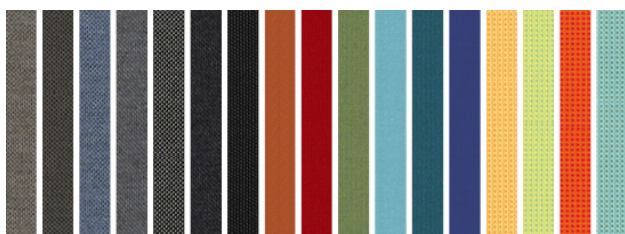

DARE TO MIX AND MATCH: MIGLIAIA DI COMBINAZIONI POSSIBILI

Un'intera tavolozza di colori per personalizzare il proprio universo. Spazio alla creatività, per liberarsi definitivamente dei limiti imposti dal design più convenzionale: con **14 fettucce Sunbrella®**, **17 nastri acrilici Sunbrella®** o **7 nastri vinilici Dickson®**, oggi è possibile **combinare colori e finiture, per scegliere fra migliaia di possibilità**.

1. Il centro del tappeto

Una varietà di colori per scegliere il tappeto su misura per il tuo ambiente.

2. Fettucce di finitura Sunbrella®

Al tempo stesso raffinata e discreta, la fettuccia di finitura Sunbrella® sottolinea con leggerezza i contorni del tappeto e sposa perfettamente le curve fini degli elementi geometrici. Le fettucce in acrilico Sunbrella® resistono a lungo all'esposizione esterna, senza deteriorarsi.

3. Nastri acrilici di finitura Sunbrella®

12 nuovi tinte aggiunte alle 5 esistenti, una ricca gamma di colori ricercati e raffinati, naturali e luminosi: finiture tessili Sunbrella® di alta gamma, antimacchia e antimuffa, che impreziosiscono ogni ambiente, sia interno che esterno e che resistono a lungo all'esposizione all'aperto.